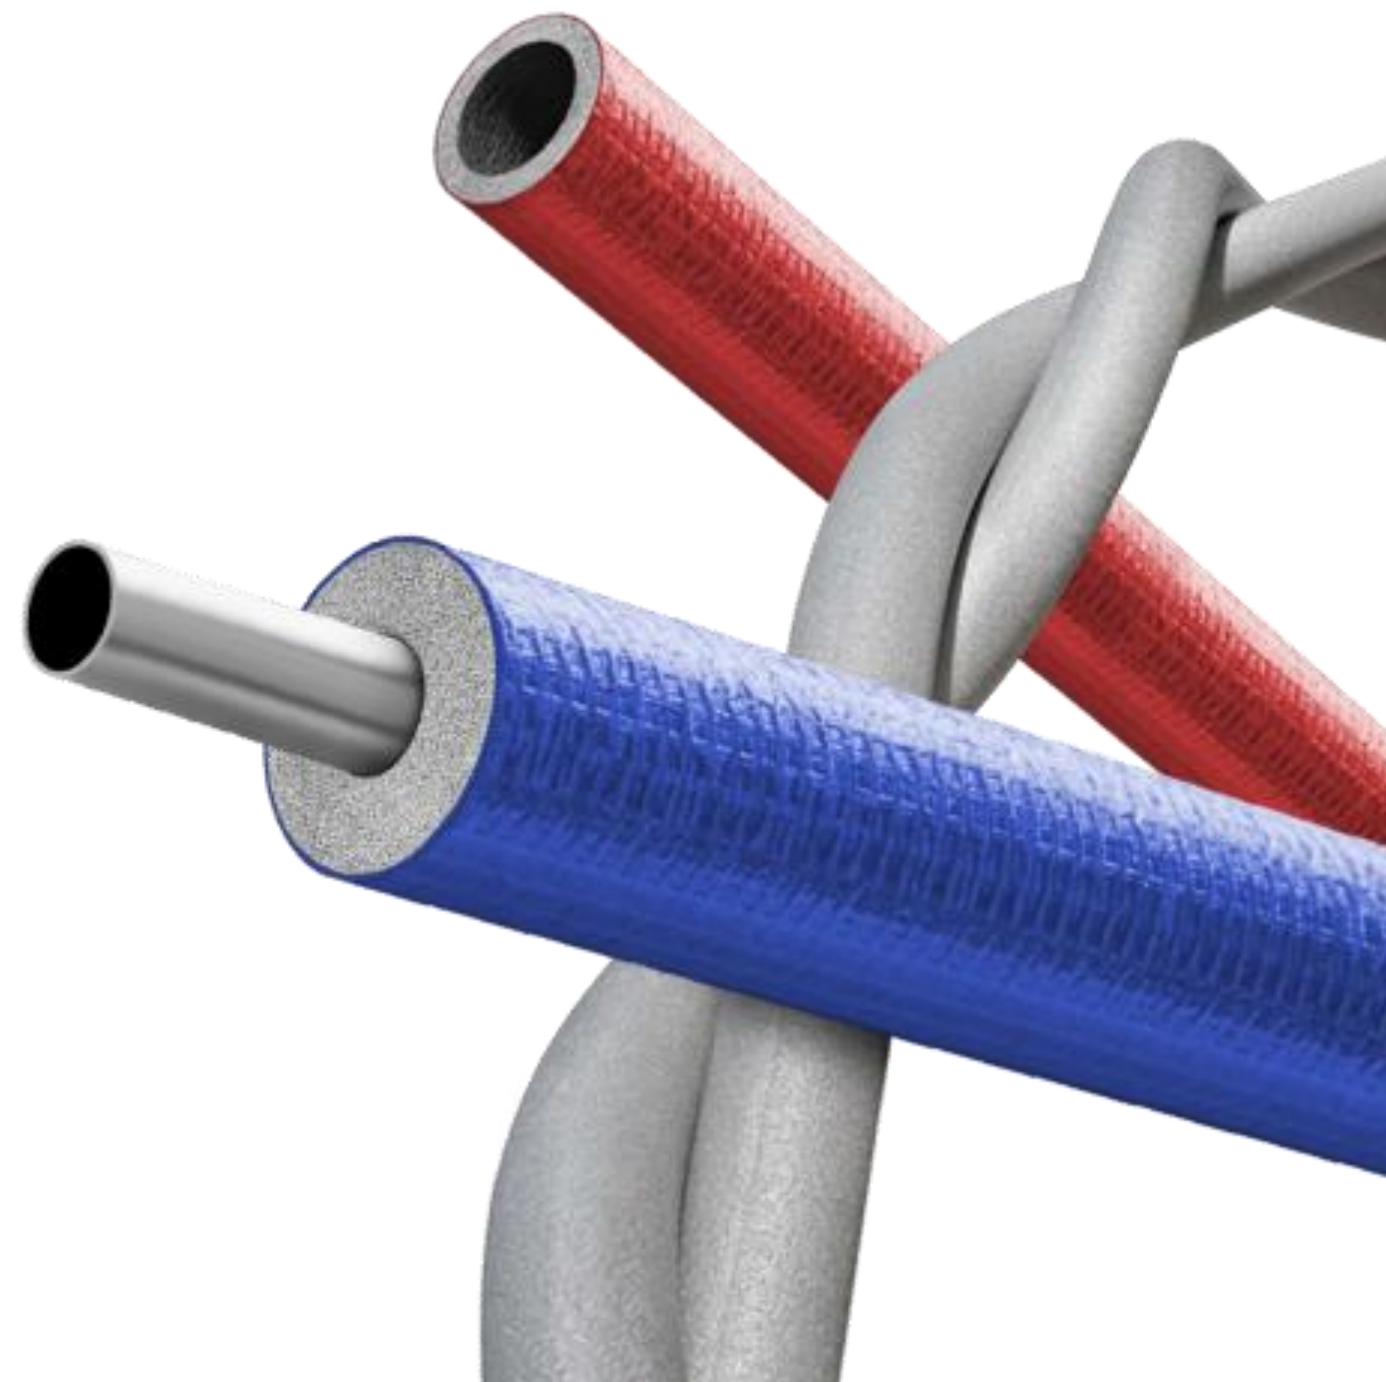

Izolacje Techniczne

Wysoka Jakość · Niskie ceny Hurtowe

Cennik 2024

INFOLINIA HANDLOWA:

+48 54 235 55 50

ALFA
FLEX  **detał-met**

Alfaflex to doskonała izolacja polietylenowa w kolorze szarym wykonana z polietylenu o niskiej gęstości. Służy do izolowania rur na ciepłą i zimną wodę w technice grzewczej i sanitarnej. Cechuje ją prostota i łatwość montażu, jak również szybki zwrot z inwestycji oraz dbałość o środowisko naturalne (podlega w 100% recyklingowi).